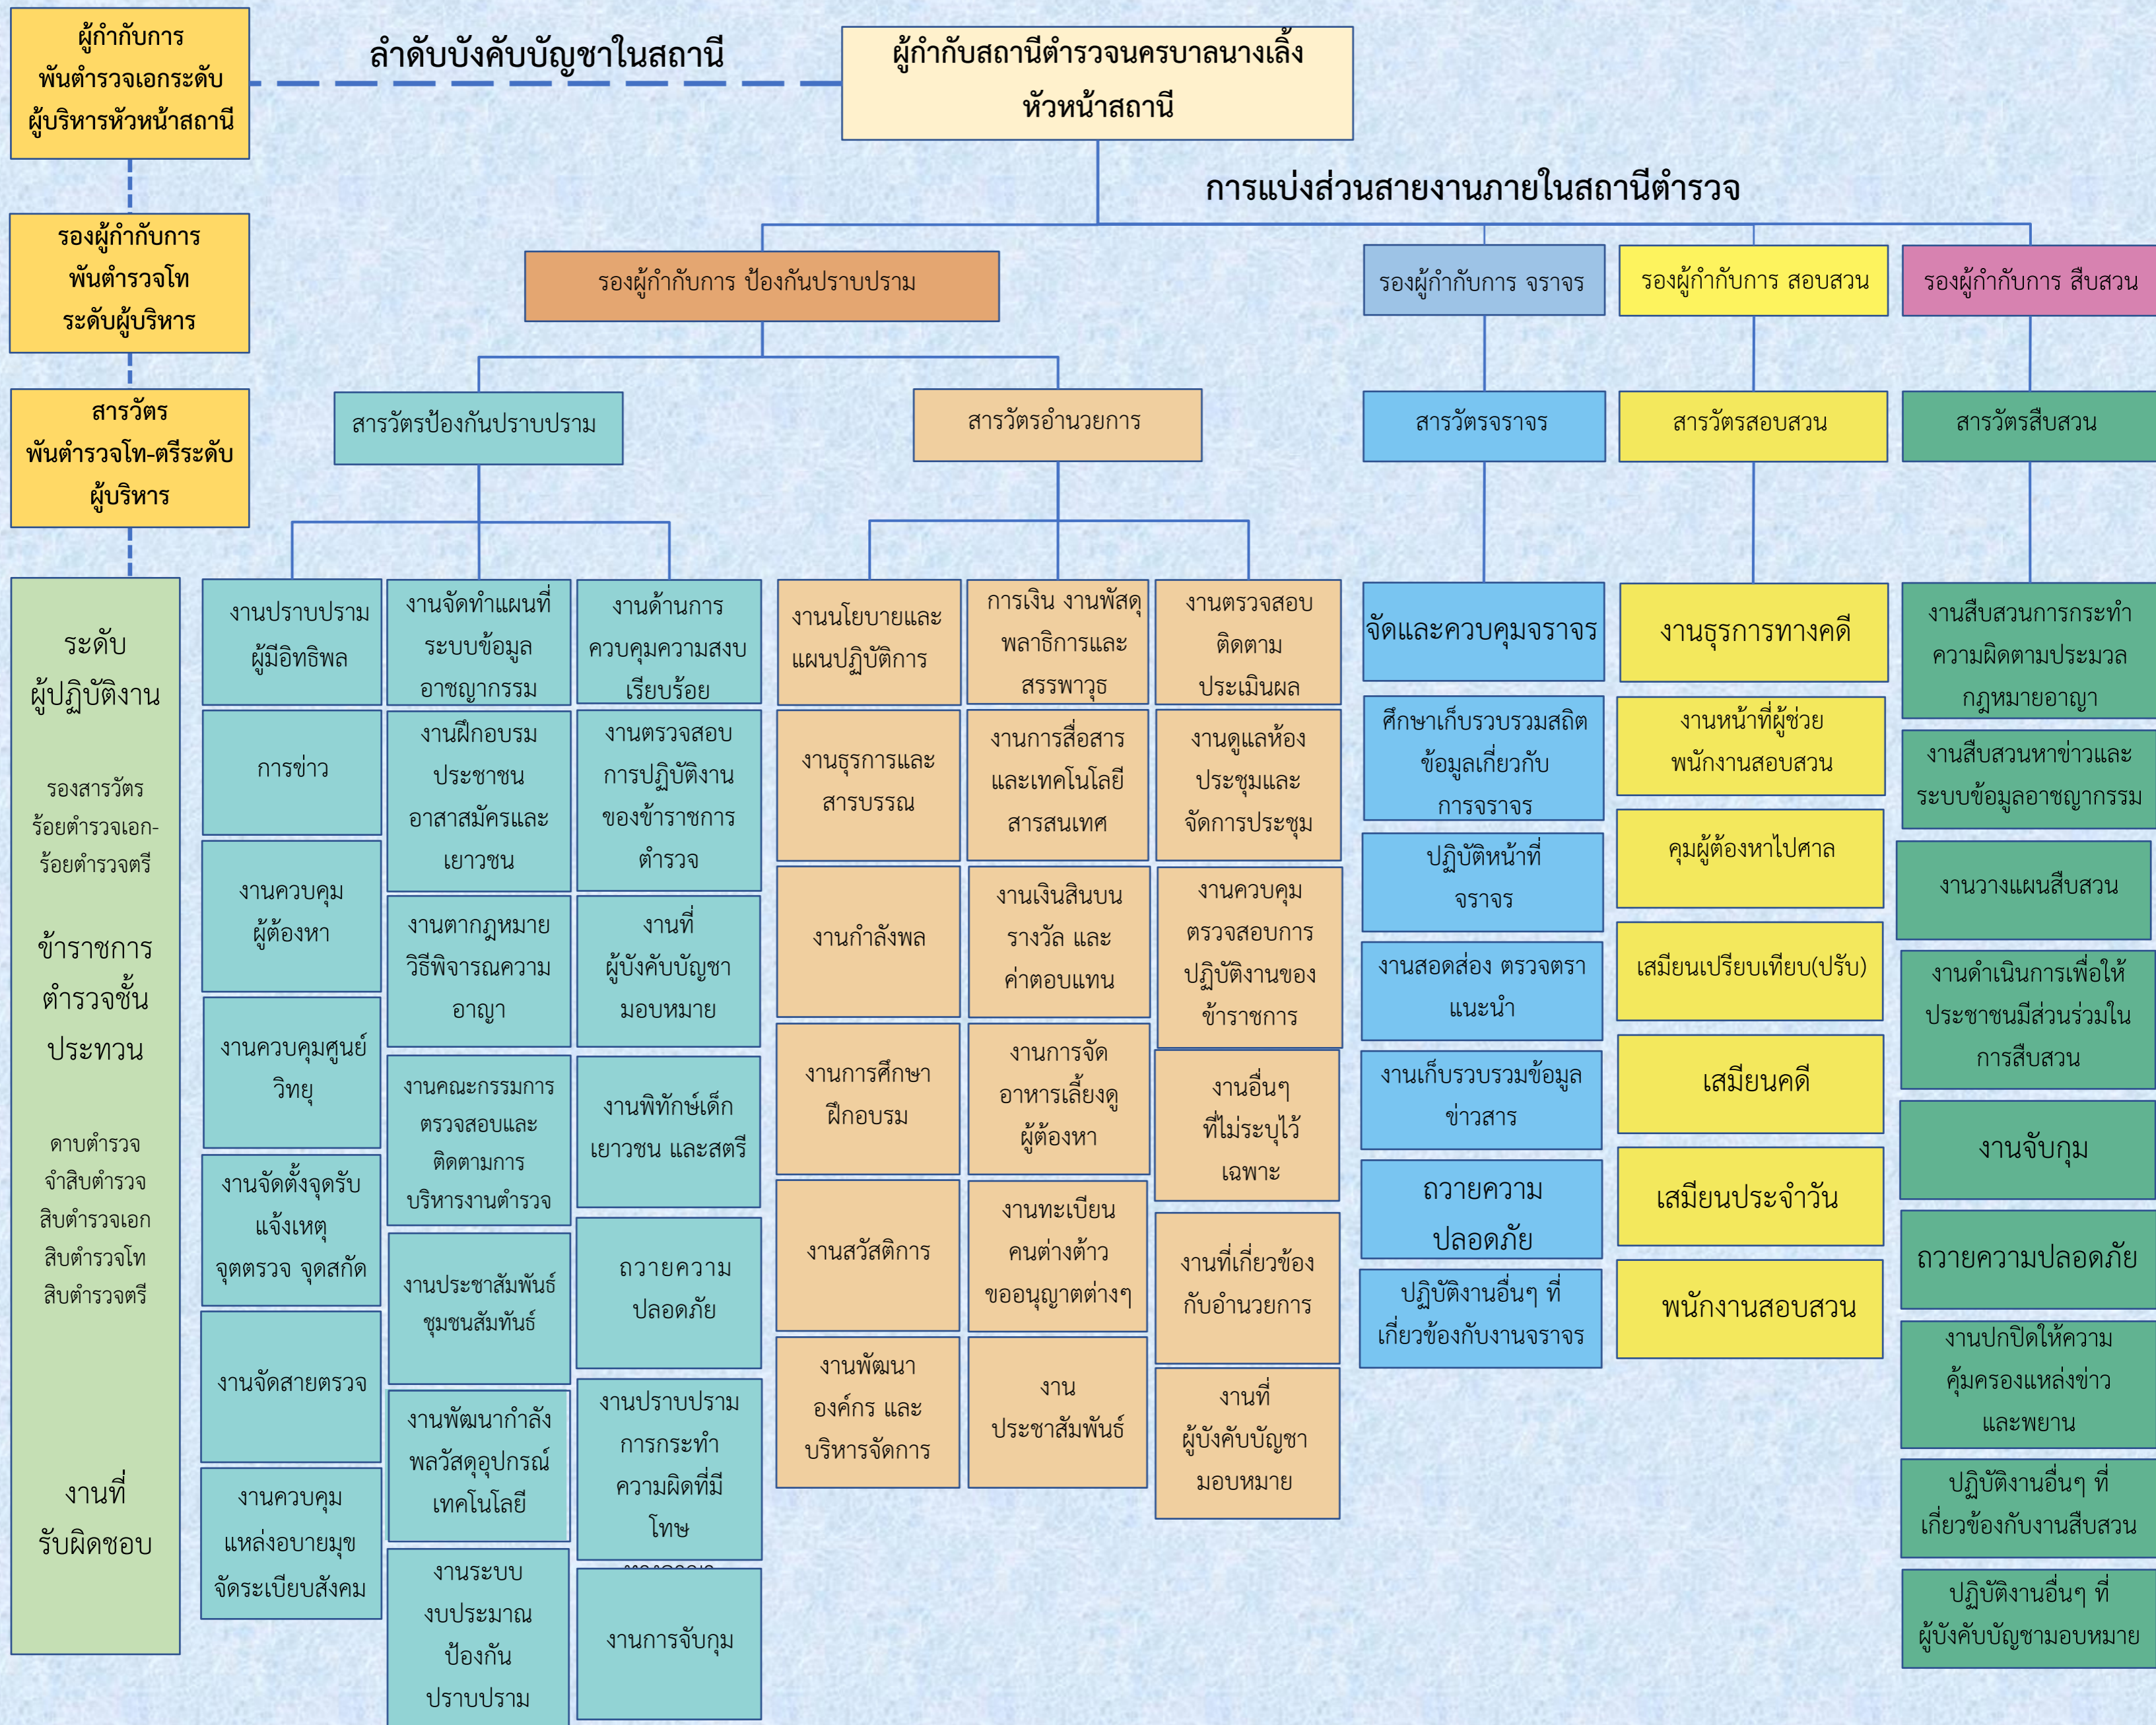

โครงสร้างสถานีตำรวจนครบาลนางเลิ้ง

สถานีตำรวจนครบาลนางเลิ้ง
ผกก.

ด้านป้องกันปราบปราม
รอง ผกก.ป.

ด้านจราจร
รอง ผกก.จร.

ด้านสืบสวน
รอง ผกก.สส.

ด้านสอบสวน
รอง ผกก.(สอบสวน)

งานอำนวยการ

งานป้องกันปราบปราม

งานจราจร

งานสืบสวน

งานสอบสวน

- สว.อก.
- รอง สว.อก.
- ผบ.หมู่

- สว.ป.
- รอง สว.ป.
- ผบ.หมู่

- สว.จร.
- รอง สว.จร.
- ผบ.หมู่

- สว.สส.
- รอง สว.สส.
- ผบ.หมู่

- สว.(สอบสวน)
- รอง สว.(สอบสวน)
- ผบ.หมู่

หมายเหตุ

๑. รองผู้กำกับการป้องกันปราบปรามเป็นหัวหน้างานอำนวยการและงานป้องกันปราบปราม
๒. รองผู้กำกับการจราจรเป็นหัวหน้างานจราจร
๓. รองผู้กำกับการสืบสวนเป็นหัวหน้างานสืบสวน
๔. รองผู้กำกับการสอบสวนเป็นหัวหน้างานสอบสวน